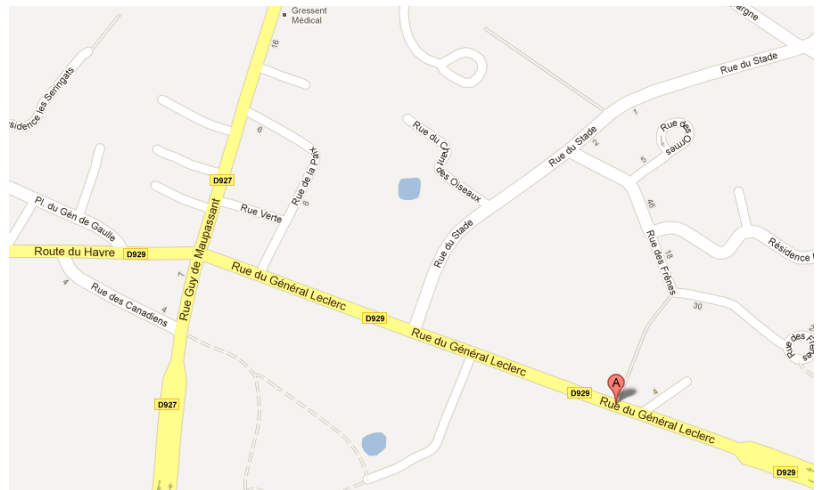

### Locaux de la Communauté de Communes Cœur de Caux de Fauville en Caux :

Adresse :  
375 Rue Charles de Gaulle  
76640 Fauville en Caux

### Locaux de la Maison Familiale Rurale de Tôtes :

Adresse :  
11 rue du Général Leclerc  
76890 Tôtes

Dans Tôtes, au carrefour des 4 feux tricolores, direction Saint Victor l'Abbaye, l'Institut est situé à 500 m sur la gauche.

### Relais Gîtes de France de Mont Saint Aignan :

Adresse :  
Zone d'activités de la Vatine  
8 rue Linus Carl Pauling  
76130 Mont Saint Aignan