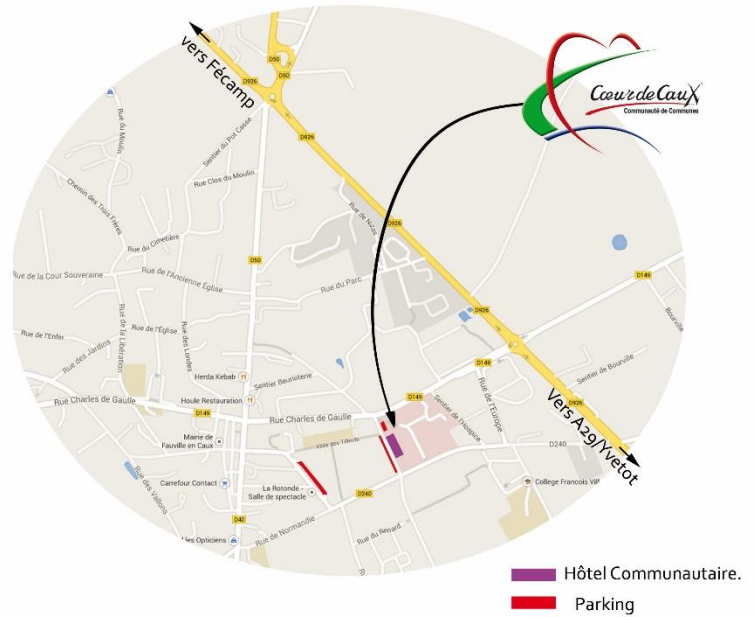

### Locaux de la Communauté de Communes Cœur de Caux de Fauville en Caux :

Adresse :  
375 Rue Charles de Gaulle  
76640 Fauville en Caux

### Locaux de la Maison Familiale Rurale de Tôtes :

Adresse :  
11 rue du Général Leclerc  
76890 Tôtes

Dans Tôtes, au carrefour des 4 feux tricolores, direction Saint Victor l'Abbaye, l'Institut est situé à 500 m sur la gauche.

### Relais Gîtes de France de Mont Saint Aignan :

Adresse :  
Zone d'activités de la Vatine  
8 rue Linus Carl Pauling  
76130 Mont Saint Aignan